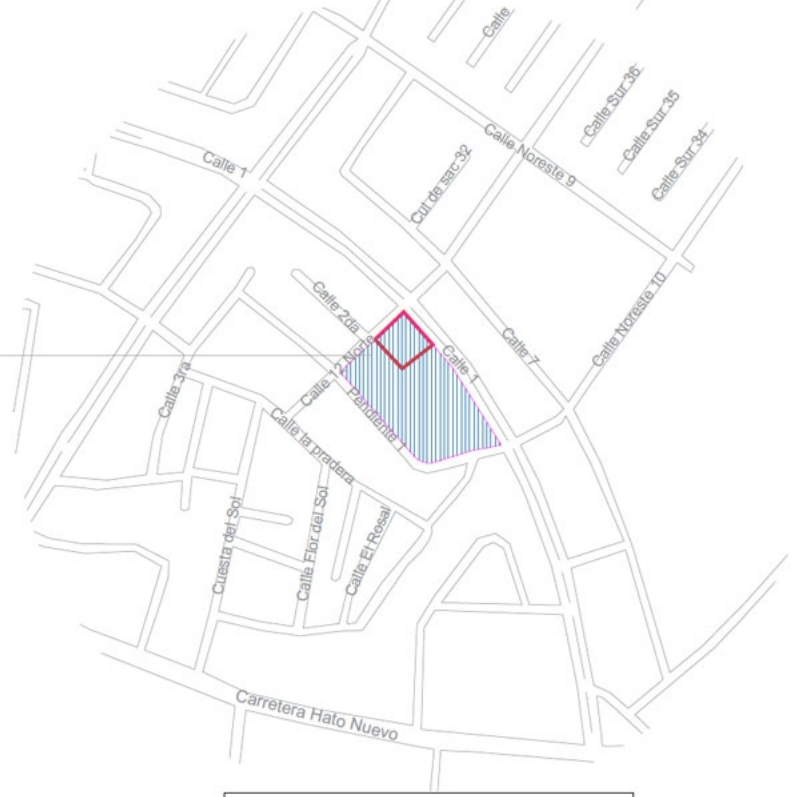

PLANO DE UBICACIÓN Y LOCALIZACIÓN

PLANTA CATASTRAL DEL SOLAR

Esc. 1:150

PROYECTO:
ROSA VIDALICIA
 Edificio Residencial

UBICACION:
 Hato Nuevo, Municipio Santo Domingo Oeste,
 Provincia Santo Domingo, Rep. Dom.