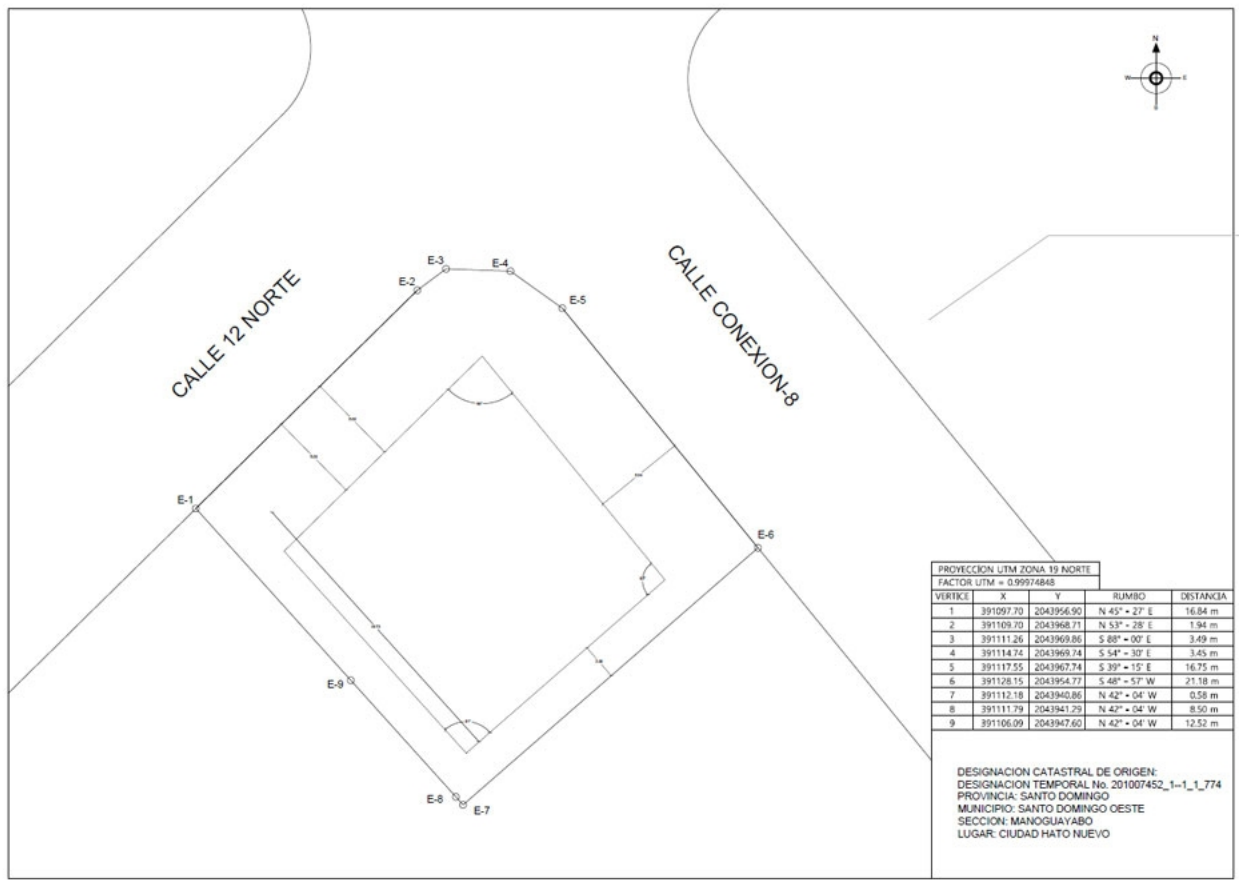

PLANO DE UBICACIÓN Y LOCALIZACIÓN

PLANTA CATASTRAL DEL SOLAR

Esc. 1:150

PROYECTO:
ROSA VIDALICIA
 Edificio Residencial

UBICACION:
 Hato Nuevo, Municipio Santo Domingo Oeste,
 Provincia Santo Domingo, Rep. Dom.